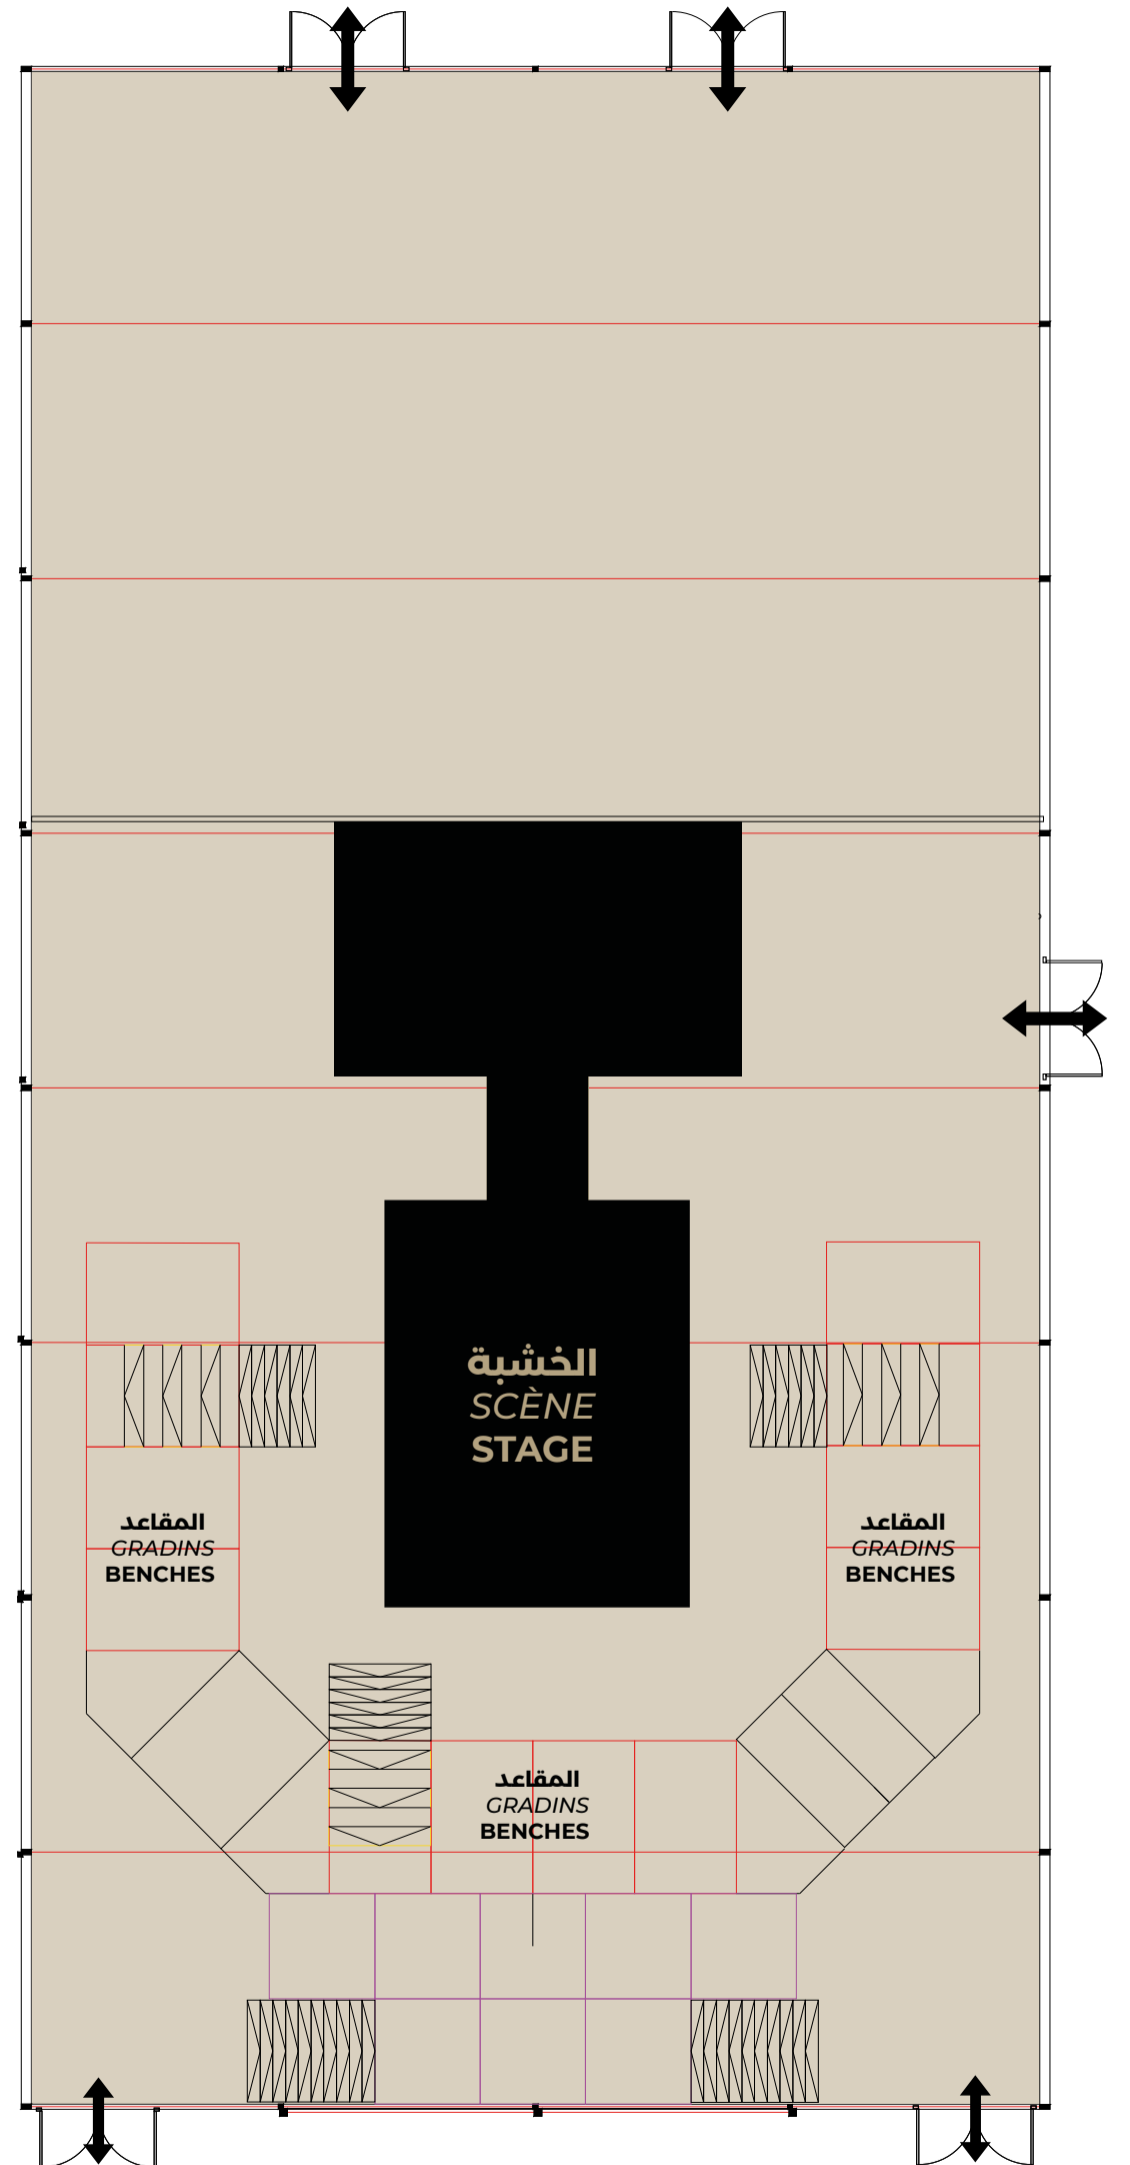

حلبة الأطلس ARÈNE ATLAS ATLAS ARENA

القدرة الاستيعابية : 240 مقعد
CAPACITÉ DE LA SALLE : 240 PLACES
ROOM CAPACITY : 240 SEATS

MGE

MOROCCO
GAMING
EXPO

2024